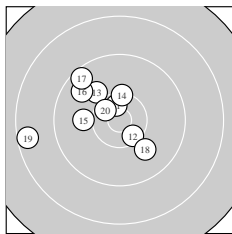

Ergebnis: **300.9** (288)
 Serien: 100.7 99.4 100.8
 Zähler: 19 10 1 0 0 0 0 0 0 0
 Innenzehner: 8
 weiteste: 1957 (19), 1366 (22), 1240 (3)
 beste Teiler 66.4 (25.) 194.4 (5.) 271.0 (30.)
 Trefferlage 1.61 mm links, 2.81 mm hoch
 Streuwert 5.57, horizontal: 5.96, vertikal: 5.14

Serie 1:
 10.0 ↓ 10.3 → 9.4 ↑ 9.8 ↑ 10.7 *
 10.6 * 9.5 ↗ 10.0 ↘ 10.1 ← 10.3 ↑
 beste Teiler 194.4 (5.) 274.7 (6.) 490.6 (2.)
 Trefferlage 0.99 mm rechts, 3.62 mm hoch
 Streuwert 5.06, horizontal: 4.48, vertikal: 5.58

Serie 2:
 10.6 * 10.4 * 10.0 ↘ 10.3 ↑ 10.0 ←
 9.7 ↘ 9.5 ↘ 9.9 ↘ 8.5 ← 10.5 *
 beste Teiler 313.9 (11.) 363.1 (20.) 429.3 (12.)
 Trefferlage 4.24 mm links, 1.79 mm hoch
 Streuwert 6.05, horizontal: 7.00, vertikal: 4.91

Serie 3:
 9.7 ↘ 9.2 ↘ 10.3 ↑ 10.6 * 10.9 *
 10.0 ← 9.5 ↑ 10.2 ↓ 9.8 ↑ 10.6 *
 beste Teiler 66.4 (25.) 271.0 (30.) 280.1 (24.)
 Trefferlage 1.58 mm links, 3.02 mm hoch
 Streuwert 5.39, horizontal: 5.48, vertikal: 5.29