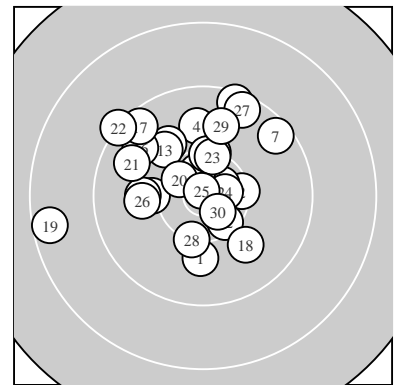

Ergebnis: **300.9** (288)
 Serien: 100.7 99.4 100.8
 Zähler: 19 10 1 0 0 0 0 0 0 0
 Innenzehner: 8
 weiteste: 1957 (19), 1366 (22), 1240 (3)
 beste Teiler 66.4 (25.) 194.4 (5.) 271.0 (30.)
 Trefferlage 1.61 mm links, 2.81 mm hoch
 Streuwert 5.57, horizontal: 5.96, vertikal: 5.14

Serie 1:
 10.0 ↓ 10.3 → 9.4 ↑ 9.8 ↑ 10.7 *
 10.6 * 9.5 ↗ 10.0 ↘ 10.1 ← 10.3 ↑
 beste Teiler 194.4 (5.) 274.7 (6.) 490.6 (2.)
 Trefferlage 0.99 mm rechts, 3.62 mm hoch
 Streuwert 5.06, horizontal: 4.48, vertikal: 5.58

Serie 2:
 10.6 * 10.4 * 10.0 ↘ 10.3 ↑ 10.0 ←
 9.7 ↘ 9.5 ↘ 9.9 ↘ 8.5 ← 10.5 *
 beste Teiler 313.9 (11.) 363.1 (20.) 429.3 (12.)
 Trefferlage 4.24 mm links, 1.79 mm hoch
 Streuwert 6.05, horizontal: 7.00, vertikal: 4.91

Serie 3:
 9.7 ↘ 9.2 ↘ 10.3 ↑ 10.6 * 10.9 *
 10.0 ← 9.5 ↑ 10.2 ↓ 9.8 ↑ 10.6 *
 beste Teiler 66.4 (25.) 271.0 (30.) 280.1 (24.)
 Trefferlage 1.58 mm links, 3.02 mm hoch
 Streuwert 5.39, horizontal: 5.48, vertikal: 5.29