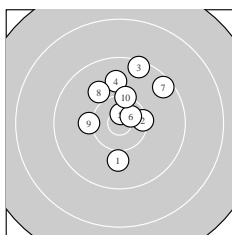

Ergebnis: **300.9** (288)
 Serien: 100.7 99.4 100.8
 Zähler: 19 10 1 0 0 0 0 0 0 0
 Innenzehner: 8
 weiteste: 1957 (19), 1366 (22), 1240 (3)
 beste Teiler 66.4 (25.) 194.4 (5.) 271.0 (30.)
 Trefferlage 1.61 mm links, 2.81 mm hoch
 Streuwert 5.57, horizontal: 5.96, vertikal: 5.14

Serie 1:
 10.0 ↓ 10.3 → 9.4 ↑ 9.8 ↑ 10.7 *
 10.6 * 9.5 ↗ 10.0 ↘ 10.1 ← 10.3 ↑
 beste Teiler 194.4 (5.) 274.7 (6.) 490.6 (2.)
 Trefferlage 0.99 mm rechts, 3.62 mm hoch
 Streuwert 5.06, horizontal: 4.48, vertikal: 5.58

Serie 2:
 10.6 * 10.4 * 10.0 ↘ 10.3 ↑ 10.0 ←
 9.7 ↘ 9.5 ↘ 9.9 ↘ 8.5 ← 10.5 *
 beste Teiler 313.9 (11.) 363.1 (20.) 429.3 (12.)
 Trefferlage 4.24 mm links, 1.79 mm hoch
 Streuwert 6.05, horizontal: 7.00, vertikal: 4.91

Serie 3:
 9.7 ↘ 9.2 ↘ 10.3 ↑ 10.6 * 10.9 *
 10.0 ← 9.5 ↑ 10.2 ↓ 9.8 ↑ 10.6 *
 beste Teiler 66.4 (25.) 271.0 (30.) 280.1 (24.)
 Trefferlage 1.58 mm links, 3.02 mm hoch
 Streuwert 5.39, horizontal: 5.48, vertikal: 5.29