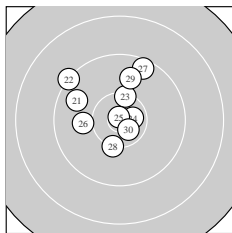

Ergebnis: **300.9** (288)
 Serien: 100.7 99.4 100.8
 Zähler: 19 10 1 0 0 0 0 0 0 0
 Innenzehner: 8
 weiteste: 1957 (19), 1366 (22), 1240 (3)
 beste Teiler 66.4 (25.) 194.4 (5.) 271.0 (30.)
 Trefferlage 1.61 mm links, 2.81 mm hoch
 Streuwert 5.57, horizontal: 5.96, vertikal: 5.14

Serie 1:
 10.0 ↓ 10.3 → 9.4 ↑ 9.8 ↑ 10.7 *
 10.6 * 9.5 ↗ 10.0 ↘ 10.1 ← 10.3 ↑
 beste Teiler 194.4 (5.) 274.7 (6.) 490.6 (2.)
 Trefferlage 0.99 mm rechts, 3.62 mm hoch
 Streuwert 5.06, horizontal: 4.48, vertikal: 5.58

Serie 2:
 10.6 * 10.4 * 10.0 ↘ 10.3 ↑ 10.0 ←
 9.7 ↘ 9.5 ↘ 9.9 ↘ 8.5 ← 10.5 *
 beste Teiler 313.9 (11.) 363.1 (20.) 429.3 (12.)
 Trefferlage 4.24 mm links, 1.79 mm hoch
 Streuwert 6.05, horizontal: 7.00, vertikal: 4.91

Serie 3:
 9.7 ↘ 9.2 ↘ 10.3 ↑ 10.6 * 10.9 *
 10.0 ← 9.5 ↑ 10.2 ↓ 9.8 ↑ 10.6 *
 beste Teiler 66.4 (25.) 271.0 (30.) 280.1 (24.)
 Trefferlage 1.58 mm links, 3.02 mm hoch
 Streuwert 5.39, horizontal: 5.48, vertikal: 5.29