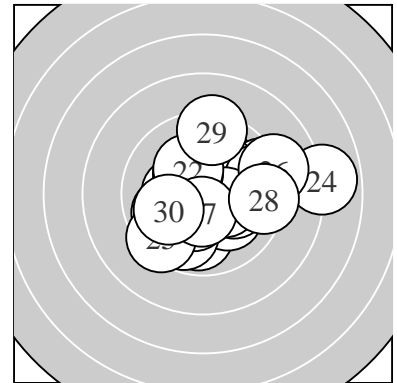

Ergebnis: **297.1** (285)  
 Serien: 101.1 99.7 96.3  
 Zähler: 17 12 0 1 0 0 0 0 0 0  
 Innenzehner: 12  
 weiteste: 770 (24), 480 (26), 449 (5)  
 beste Teiler 56.3 (4.) 114.2 (27.) 117.4 (8.)  
 Trefferlage 0.82 mm rechts, 0.15 mm tief  
 Streuwert 2.08, horizontal: 2.42, vertikal: 1.66

Serie 1:  
 10.4 \*                      10.1 ↗                      9.8 ↙                      10.7 \*                      9.2 →  
 10.1 ↗                      10.5 \*                      10.5 \*                      9.9 ↓                      9.9 ←  
 beste Teiler 56.3 (4.) 117.4 (8.) 117.7 (7.)  
 Trefferlage 0.47 mm rechts, 0.45 mm tief  
 Streuwert 1.71, horizontal: 1.89, vertikal: 1.51

Serie 2:  
 10.3 \*                      10.2 \*                      9.3 →                      9.8 ↙                      10.1 ↘  
 10.2 \*                      10.1 →                      9.8 ↙                      9.5 →                      10.4 \*  
 beste Teiler 149.1 (20.) 170.2 (11.) 178.4 (12.)  
 Trefferlage 1.07 mm rechts, 0.30 mm tief  
 Streuwert 1.76, horizontal: 1.97, vertikal: 1.53

Serie 3:  
 10.3 \*                      10.2 \*                      10.3 \*                      7.9 →                      9.4 ↙  
 9.0 →                      10.5 \*                      9.4 →                      9.3 ↑                      10.0 ←  
 beste Teiler 114.2 (27.) 154.3 (23.) 159.8 (21.)  
 Trefferlage 0.91 mm rechts, 0.27 mm hoch  
 Streuwert 2.75, horizontal: 3.34, vertikal: 1.99