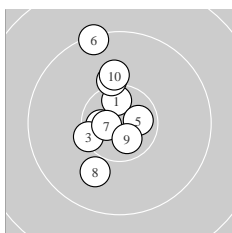

Ergebnis: **307.0** (292)
 Serien: 102.6 103.3 101.1
 Zähler: 22 8 0 0 0 0 0 0 0 0
 Innenzehner: 14
 weiteste: 1312 (6), 1213 (27), 1172 (21)
 beste Teiler 39.8 (22.) 176.4 (13.) 197.7 (7.)
 Trefferlage 0.34 mm links, 0.50 mm hoch
 Streuwert 4.74, horizontal: 2.17, vertikal: 6.35

Serie 1:
 10.5 * 10.6 * 10.3 ↙ 10.1 ↑ 10.6 *
 9.3 ↑ 10.7 * 9.9 ↘ 10.6 * 10.0 ↑
 beste Teiler 197.7 (7.) 257.1 (9.) 283.1 (5.)
 Trefferlage 1.55 mm links, 1.77 mm hoch
 Streuwert 4.36, horizontal: 2.35, vertikal: 5.71

Serie 2:
 10.3 ↑ 10.6 * 10.7 * 10.1 ↑ 10.1 ↑
 10.5 * 10.0 ↓ 9.8 ↑ 10.5 * 10.7 *
 beste Teiler 176.4 (13.) 204.1 (20.) 247.1 (12.)
 Trefferlage 0.42 mm rechts, 1.67 mm hoch
 Streuwert 3.84, horizontal: 1.23, vertikal: 5.29

Serie 3:
 9.5 ↓ 10.9 * 10.5 * 9.8 ↗ 9.9 ↘
 10.1 ↑ 9.4 ↓ 10.7 * 9.7 ↓ 10.6 *
 beste Teiler 39.8 (22.) 239.6 (28.) 248.2 (30.)
 Trefferlage 0.10 mm rechts, 1.93 mm tief
 Streuwert 5.70, horizontal: 2.37, vertikal: 7.71