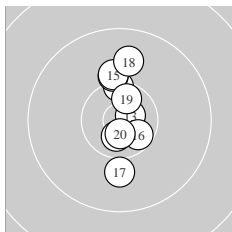

Ergebnis: **307.0** (292)
 Serien: 102.6 103.3 101.1
 Zähler: 22 8 0 0 0 0 0 0 0 0
 Innenzehner: 14
 weiteste: 1312 (6), 1213 (27), 1172 (21)
 beste Teiler 39.8 (22.) 176.4 (13.) 197.7 (7.)
 Trefferlage 0.34 mm links, 0.50 mm hoch
 Streuwert 4.74, horizontal: 2.17, vertikal: 6.35

Serie 1:
 10.5 * 10.6 * 10.3 ↙ 10.1 ↑ 10.6 *
 9.3 ↑ 10.7 * 9.9 ↘ 10.6 * 10.0 ↑
 beste Teiler 197.7 (7.) 257.1 (9.) 283.1 (5.)
 Trefferlage 1.55 mm links, 1.77 mm hoch
 Streuwert 4.36, horizontal: 2.35, vertikal: 5.71

Serie 2:
 10.3 ↑ 10.6 * 10.7 * 10.1 ↑ 10.1 ↑
 10.5 * 10.0 ↓ 9.8 ↑ 10.5 * 10.7 *
 beste Teiler 176.4 (13.) 204.1 (20.) 247.1 (12.)
 Trefferlage 0.42 mm rechts, 1.67 mm hoch
 Streuwert 3.84, horizontal: 1.23, vertikal: 5.29

Serie 3:
 9.5 ↓ 10.9 * 10.5 * 9.8 ↗ 9.9 ↘
 10.1 ↑ 9.4 ↓ 10.7 * 9.7 ↓ 10.6 *
 beste Teiler 39.8 (22.) 239.6 (28.) 248.2 (30.)
 Trefferlage 0.10 mm rechts, 1.93 mm tief
 Streuwert 5.70, horizontal: 2.37, vertikal: 7.71