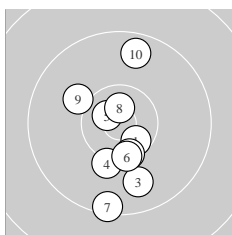

Ergebnis: **305.6** (290)  
 Serien: 101.5 101.9 102.2  
 Zähler: 20 10 0 0 0 0 0 0 0 0  
 Innenzehner: 11  
 weiteste: 1265 (7), 1197 (29), 1193 (19)  
 beste Teiler 64.3 (11.) 77.1 (22.) 115.4 (16.)  
 Trefferlage 0.11 mm rechts, 0.37 mm tief  
 Streuwert 5.13, horizontal: 2.33, vertikal: 6.88

Serie 1:  
 10.5 \*                      10.3 ↓                      9.8 ↓                      10.2 ↓                      10.7 \*  
 10.3 ↓                      9.4 ↓                      10.7 \*                      10.0 ↘                      9.6 ↑  
 beste Teiler 219.5 (5.) 230.0 (8.) 358.7 (1.)  
 Trefferlage 0.16 mm links, 2.19 mm tief  
 Streuwert 5.15, horizontal: 2.83, vertikal: 6.70

Serie 2:  
 10.9 \*                      9.6 ↑                      10.7 \*                      10.2 ✓                      9.9 ↑  
 10.8 \*                      10.6 \*                      9.5 ↓                      9.5 ↓                      10.2 ↑  
 beste Teiler 64.3 (11.) 115.4 (16.) 192.4 (13.)  
 Trefferlage 0.44 mm links, 0.01 mm tief  
 Streuwert 5.54, horizontal: 2.32, vertikal: 7.48

Serie 3:  
 10.7 \*                      10.9 \*                      9.8 ↑                      10.4 \*                      10.2 ↓  
 10.3 ↓                      9.8 ↑                      10.6 \*                      9.5 ↑                      10.0 ↓  
 beste Teiler 77.1 (22.) 236.9 (21.) 268.1 (28.)  
 Trefferlage 0.95 mm rechts, 1.08 mm hoch  
 Streuwert 4.90, horizontal: 1.69, vertikal: 6.73