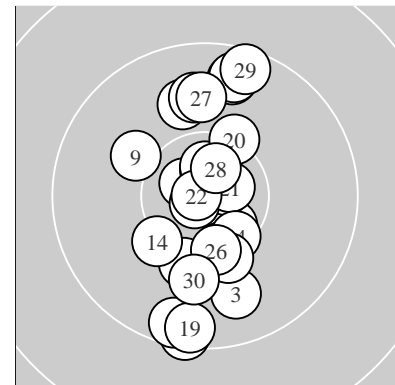

Ergebnis: **305.6** (290)  
 Serien: 101.5 101.9 102.2  
 Zähler: 20 10 0 0 0 0 0 0 0 0  
 Innenzehner: 11  
 weiteste: 1265 (7), 1197 (29), 1193 (19)  
 beste Teiler 64.3 (11.) 77.1 (22.) 115.4 (16.)  
 Trefferlage 0.11 mm rechts, 0.37 mm tief  
 Streuwert 5.13, horizontal: 2.33, vertikal: 6.88

Serie 1:  
 10.5 \*                      10.3 ↓                      9.8 ↓                      10.2 ↓                      10.7 \*  
 10.3 ↓                      9.4 ↓                      10.7 \*                      10.0 ↘                      9.6 ↑  
 beste Teiler 219.5 (5.) 230.0 (8.) 358.7 (1.)  
 Trefferlage 0.16 mm links, 2.19 mm tief  
 Streuwert 5.15, horizontal: 2.83, vertikal: 6.70

Serie 2:  
 10.9 \*                      9.6 ↑                      10.7 \*                      10.2 ✓                      9.9 ↑  
 10.8 \*                      10.6 \*                      9.5 ↓                      9.5 ↓                      10.2 ↑  
 beste Teiler 64.3 (11.) 115.4 (16.) 192.4 (13.)  
 Trefferlage 0.44 mm links, 0.01 mm tief  
 Streuwert 5.54, horizontal: 2.32, vertikal: 7.48

Serie 3:  
 10.7 \*                      10.9 \*                      9.8 ↑                      10.4 \*                      10.2 ↓  
 10.3 ↓                      9.8 ↑                      10.6 \*                      9.5 ↑                      10.0 ↓  
 beste Teiler 77.1 (22.) 236.9 (21.) 268.1 (28.)  
 Trefferlage 0.95 mm rechts, 1.08 mm hoch  
 Streuwert 4.90, horizontal: 1.69, vertikal: 6.73